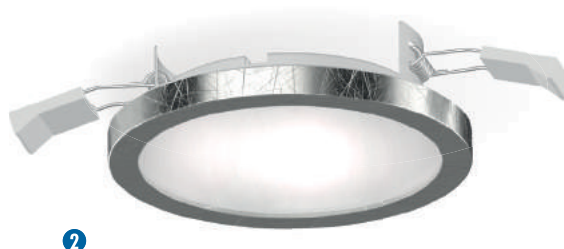

LED wechselbar – PLANO

WARMWEISS
Make-up-Licht
umschaltbar
NEUTRALWEISS

- Flache Deckeneinbauleuchten mit 10mm Aufbauhöhe bei 30mm Einbautiefe.
- Ausführung in Chrom oder Blattsilber-Dekor.
- Blendungsarmes Licht durch LED-Mini-Panels und Diffusoren aus PMMA.
- Make-up-Licht-Funktion (Lichtfarbe umschaltbar).
- Snap-in-Montage für 90mm Bohrlochdurchmesser.
- Wechselbares LED-Leuchtmittel mit Sockel GX53.
- Zuleitung inklusive Anschlussbox.
- AC 220-240V.