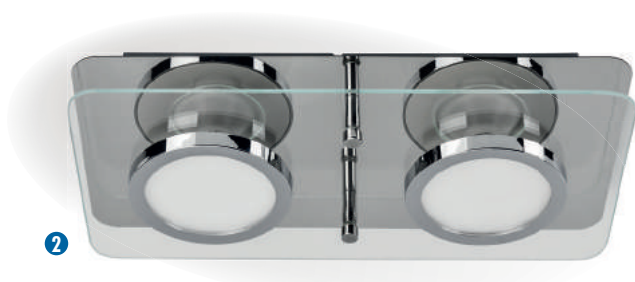

LED-DECKENLEUCHTEN

LED wechselbar - CHROMIA

DIMMEN
mit dem
Lichtschalter

- Urbaner Leuchtenstyle mit verchromtem Metall und Glas.
- Blendungsarmes Licht durch LED-Mini-Panels und Diffusoren aus PMMA.
- LED-Mini-Panels mit 90mm Durchmesser.
- 3-stufig dimmbar mit dem Lichtschalter.
- Wechselbare LED-Leuchtmittel mit Sockel GU10.
- Anschlussklemme im Gehäuse mit Kabeleinführung.
- AC 220-240V.

Art.-Nr.	Farbe	W	lm	Stunden	Dimmbar	Lichtfarbe K	Gewicht (g)	Länge x Breite x Höhe (mm)	
CHROMIA WAND-DECKENLEUCHTE 1-flammig inkl. LED GU10									
LM85620	Chrom/Glas	1 x 5	350	25.000	100/50/20%	2700 (Ra80)	530	150 x 150 x 61	1
CHROMIA WAND-DECKENLEUCHTE 2-flammig inkl. LED GU10									
LM85621	Chrom/Glas	2 x 5	700	25.000	100/50/20%	2700 (Ra80)	950	300 x 150 x 61	2
CHROMIA WAND-DECKENLEUCHTE 3-flammig inkl. LED GU10									
LM85622	Chrom/Glas	3 x 5	1050	25.000	100/50/20%	2700 (Ra80)	1550	450 x 150 x 61	3
CHROMIA WAND-DECKENLEUCHTE 3-flammig RUND inkl. LED GU10									
LM85623	Chrom/Glas	3 x 5	1050	25.000	100/50/20%	2700 (Ra80)	1450	Ø300 x 61	4
CHROMIA WAND-DECKENLEUCHTE 4-flammig inkl. LED GU10									
LM85624	Chrom/Glas	4 x 5	1400	25.000	100/50/20%	2700 (Ra80)	1900	300 x 300 x 61	5