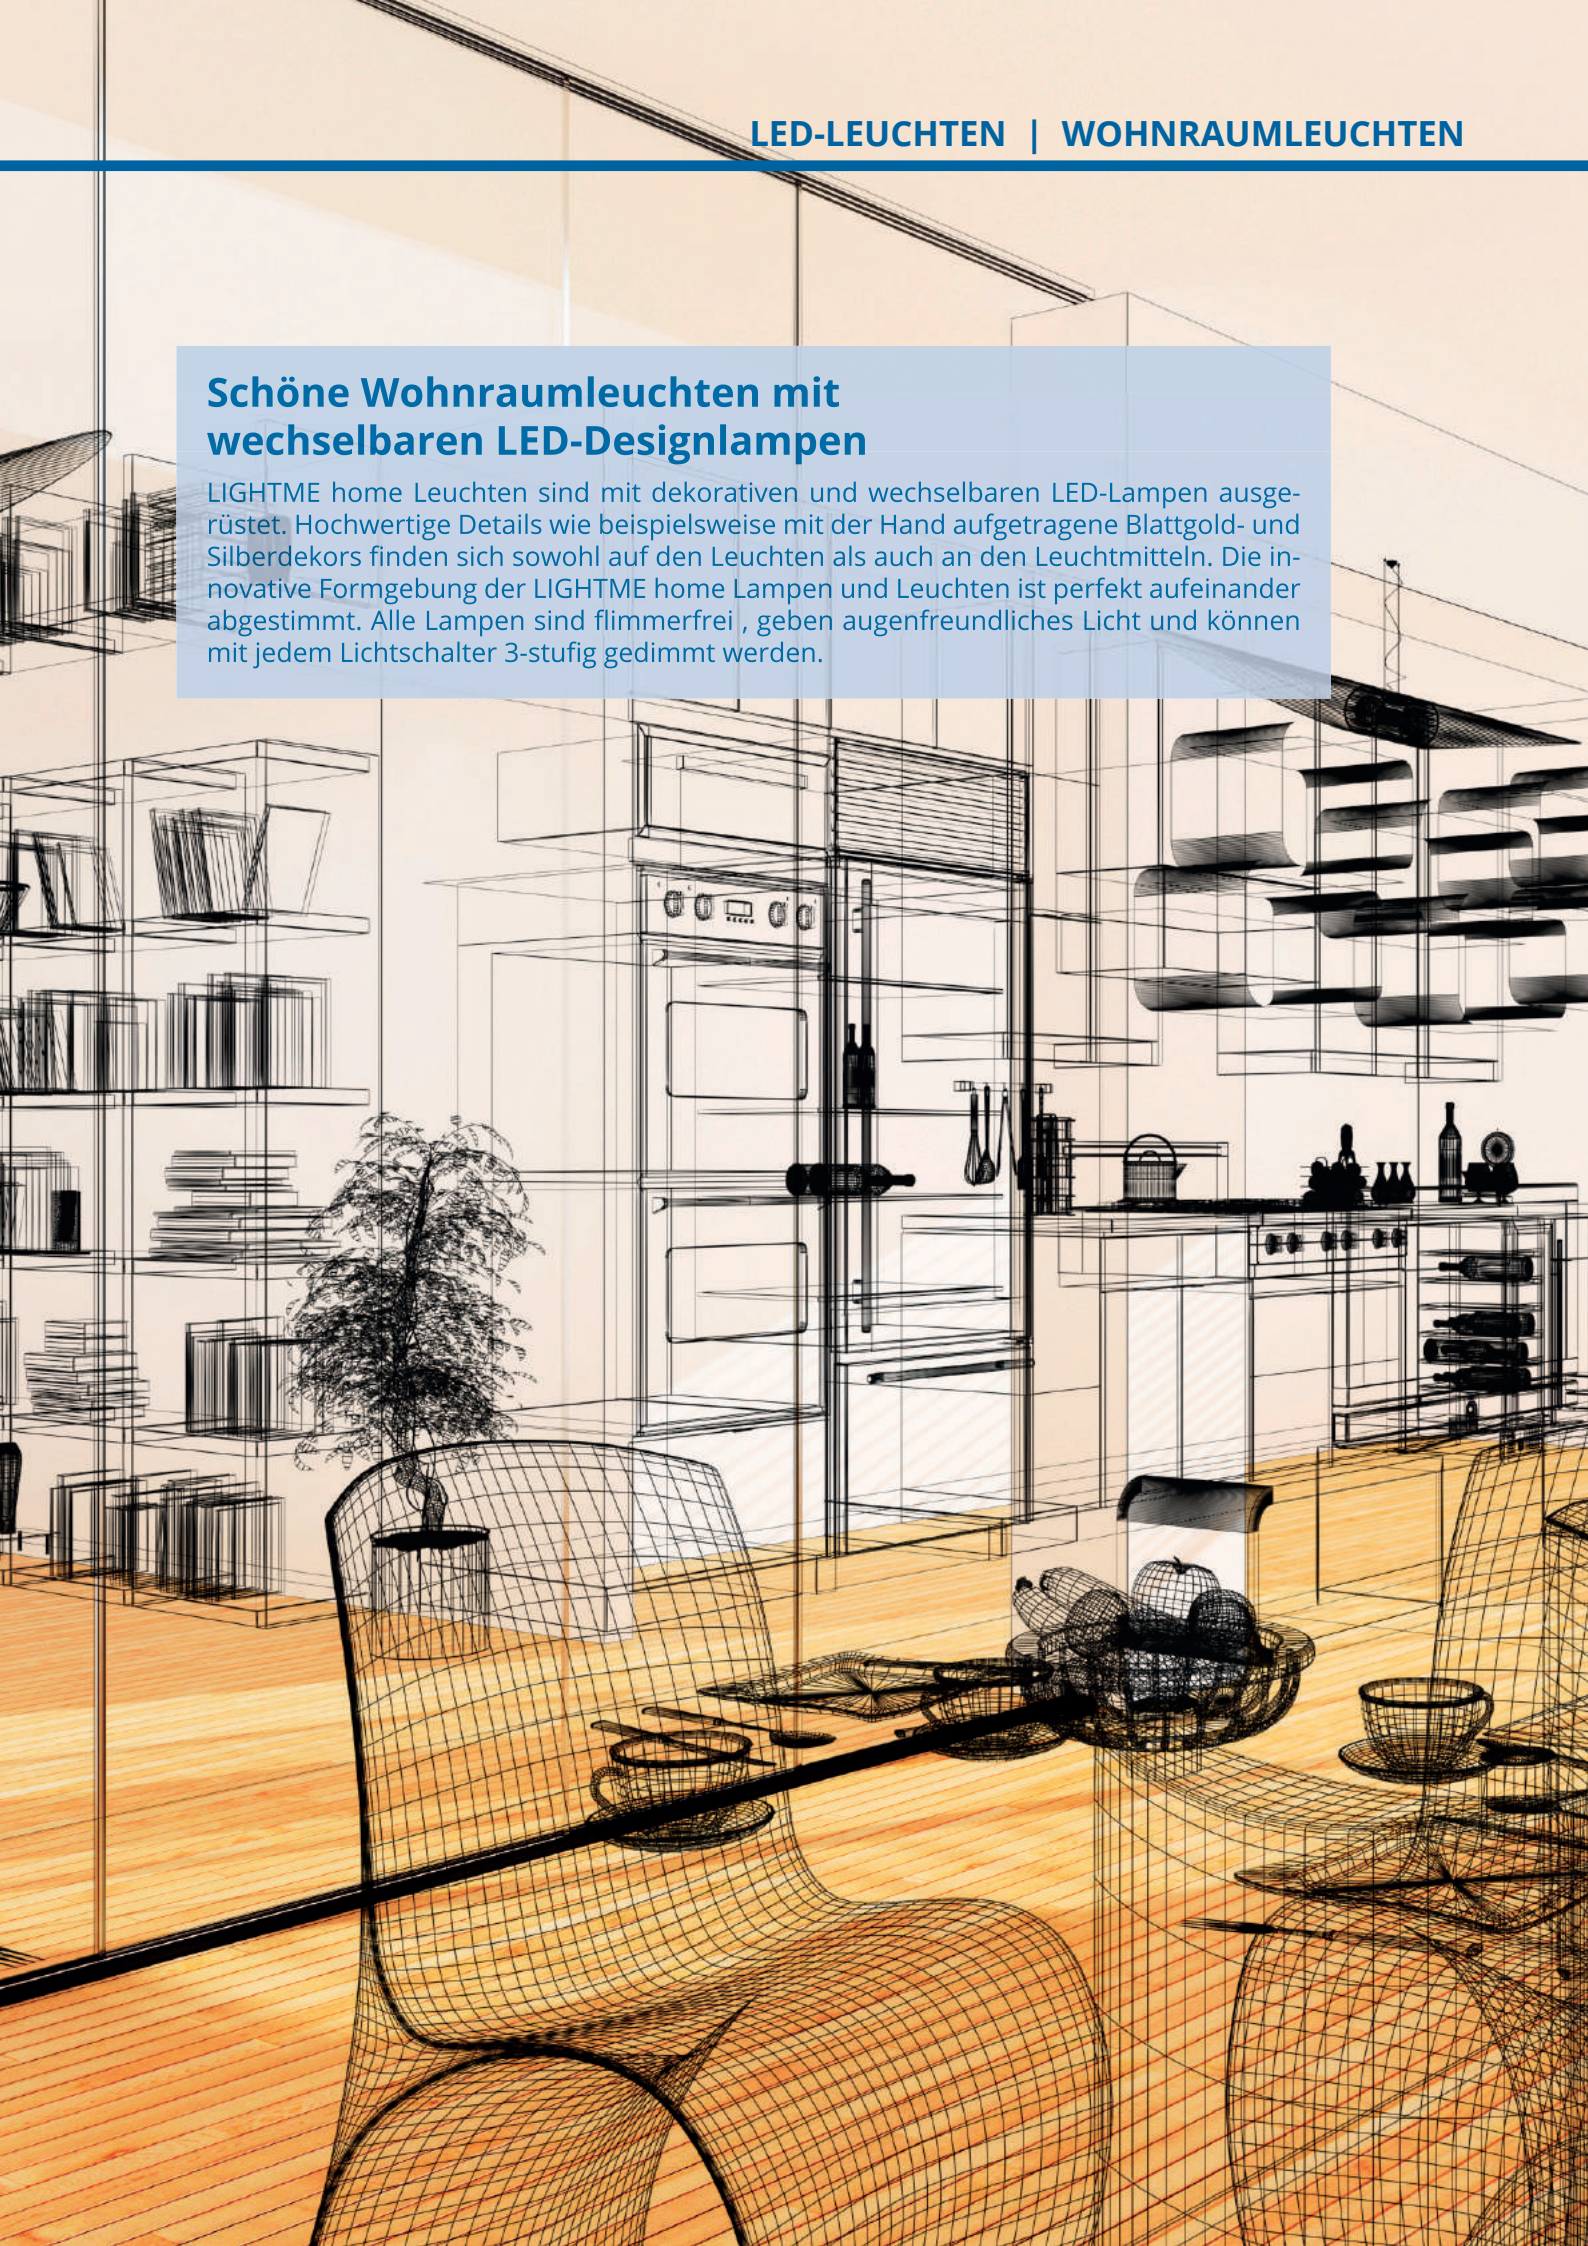

Schöne Wohnraumleuchten mit wechselbaren LED-Designlampen

LIGHTME home Leuchten sind mit dekorativen und wechselbaren LED-Lampen ausgerüstet. Hochwertige Details wie beispielsweise mit der Hand aufgetragene Blattgold- und Silberdekors finden sich sowohl auf den Leuchten als auch an den Leuchtmitteln. Die innovative Formgebung der LIGHTME home Lampen und Leuchten ist perfekt aufeinander abgestimmt. Alle Lampen sind flimmerfrei, geben augenfreundliches Licht und können mit jedem Lichtschalter 3-stufig gedimmt werden.