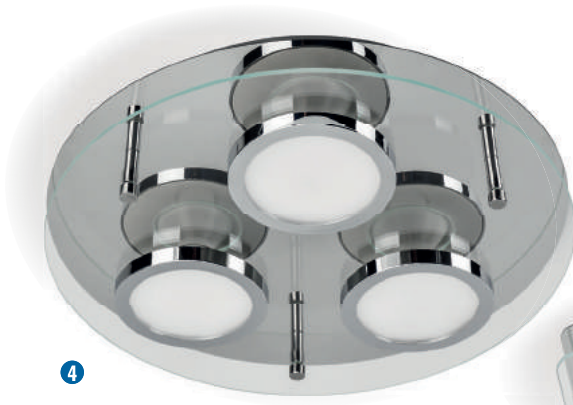

LED-DECKENLEUCHTEN

LED wechselbar - CHROMIA

DIMMEN
mit dem
Lichtschalter

- Urbaner Leuchtenstyle mit verchromtem Metall und Glas.
- Blendungsarmes Licht durch LED-Mini-Panels und Diffusoren aus PMMA.
- LED-Mini-Panels mit 90mm Durchmesser.
- 3-stufig dimmbar mit dem Lichtschalter.
- Wechselbare LED-Leuchtmittel mit Sockel GU10.
- Anschlussklemme im Gehäuse mit Kabeleinführung.
- AC 220-240V.

Art.-Nr.	Farbe	W	lm	Stunden	Dimmbar	Lichtfarbe K	Gewicht (g)	Länge x Breite x Höhe (mm)	
CHROMIA WAND-DECKENLEUCHTE 1-flammig inkl. LED GU10									
LM85620	Chrom/Glas	1 x 5	350	25.000	100/50/20%	2700 (Ra80)	530	150 x 150 x 61	1
CHROMIA WAND-DECKENLEUCHTE 2-flammig inkl. LED GU10									
LM85621	Chrom/Glas	2 x 5	700	25.000	100/50/20%	2700 (Ra80)	950	300 x 150 x 61	2
CHROMIA WAND-DECKENLEUCHTE 3-flammig inkl. LED GU10									
LM85622	Chrom/Glas	3 x 5	1050	25.000	100/50/20%	2700 (Ra80)	1550	450 x 150 x 61	3
CHROMIA WAND-DECKENLEUCHTE 3-flammig RUND inkl. LED GU10									
LM85623	Chrom/Glas	3 x 5	1050	25.000	100/50/20%	2700 (Ra80)	1450	Ø300 x 61	4
CHROMIA WAND-DECKENLEUCHTE 4-flammig inkl. LED GU10									
LM85624	Chrom/Glas	4 x 5	1400	25.000	100/50/20%	2700 (Ra80)	1900	300 x 300 x 61	5