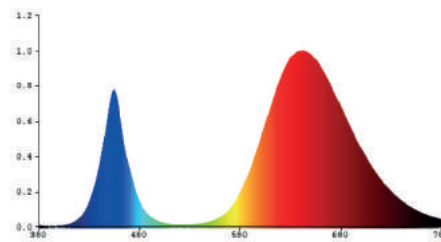

LED-FEUCHTRAUM-PFLANZENLEUCHTE

MEGAMAN®

LED integriert - MEZO

1

Spezielles Lichtspektrum mit hohem Blau- und Rotanteil zur optimalen Unterstützung des Pflanzenwachstums.