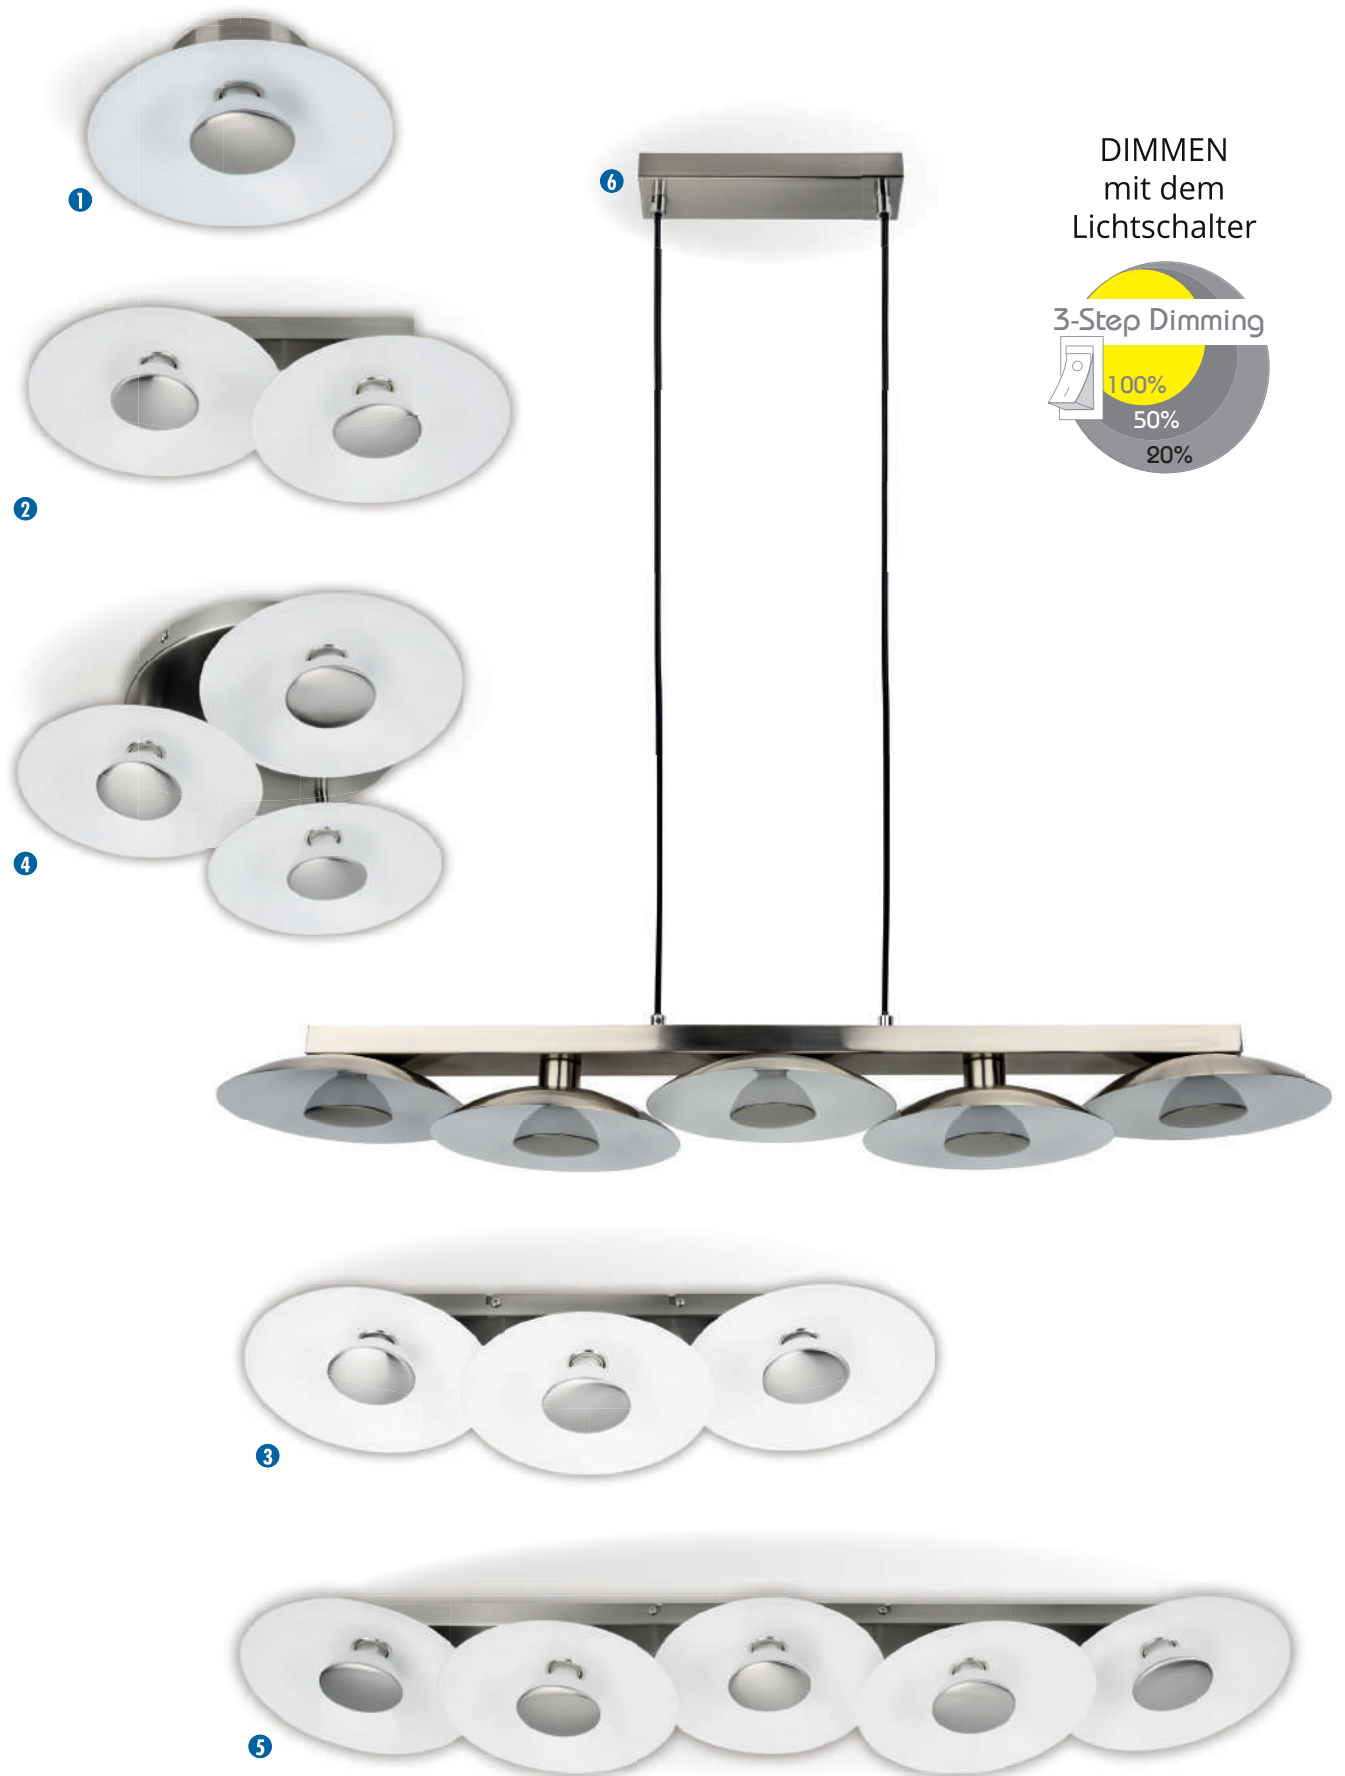

LED-DECKEN-, PENDEL-, WANDLEUCHTEN

LED-DECKEN-, PENDEL-, WANDLEUCHTEN

LED wechselbar - NIKKI

- Klassische Leuchten zur Montage an Wand und Decke.
- Modernes Design mit mattglänzendem Nickel-Dekor.
- Blendungsarmes, warmweißes Licht durch LED-Kopfspiegellampen.
- 3-stufig dimmbar mit dem Lichtschalter.
- Inkl. wechselbare LED-Leuchtmittel mit Sockel GU10.
- Anschlussklemme im Gehäuse mit Kabeleinführung.
- AC 220-240V.

Art.-Nr.	Farbe	W	lm	Stunden	Dimmbar	Lichtfarbe K	Gewicht (g)	Länge x Breite x Höhe (mm)	
NIKKI WAND-DECKENLEUCHTE 1-flammig inkl. LED GU10									
LM85600	Nickel/Weiß	1 x 5	350	25.000	100/50/20%	2700 (Ra80)	350	Ø200 x 72	1
NIKKI WAND-DECKENLEUCHTE 2-flammig inkl. LED GU10									
LM85601	Nickel/Weiß	2 x 5	700	25.000	100/50/20%	2700 (Ra80)	740	375 x 200 x 100	2
NIKKI WAND-DECKENLEUCHTE 3-flammig inkl. LED GU10									
LM85602	Nickel/Weiß	3 x 5	1050	25.000	100/50/20%	2700 (Ra80)	1120	550 x 200 x 100	3
NIKKI WAND-DECKENLEUCHTE 3-flammig RUND inkl. LED GU10									
LM85603	Nickel/Weiß	3 x 5	1050	25.000	100/50/20%	2700 (Ra80)	1190	373 x 350 x 125	4
NIKKI WAND-DECKENLEUCHTE 5-flammig inkl. LED GU10									
LM85604	Nickel/Weiß	5 x 5	1750	25.000	100/50/20%	2700 (Ra80)	1890	900 x 200 x 100	5
NIKKI PENDELLEUCHTE 5-flammig inkl. LED GU10									
LM85605	Nickel/Weiß	5 x 5	1750	25.000	100/50/20%	2700 (Ra80)	2530	900 x 200 x 1200	6

LED wechselbar – NIKKI DIFFUSOR

DIMMEN
mit dem
Lichtschalter

- Deckenleuchte mit 7 Brennstellen und wechselbaren Leuchtmitteln.
- Modernes Design mit mattglänzendem Nickel-Dekor.
- Blendungsarmes Licht durch LED-Mini-Panels und Diffusoren aus PMMA.
- LED-Mini-Panels mit 90mm und 145mm Durchmesser.
- 3-stufig dimmbar mit dem Lichtschalter.
- Wechselbare LED-Leuchtmittel mit Sockel GU10.
- Anschlussklemme im Gehäuse mit Kabeleinführung.
- AC 220-240V.