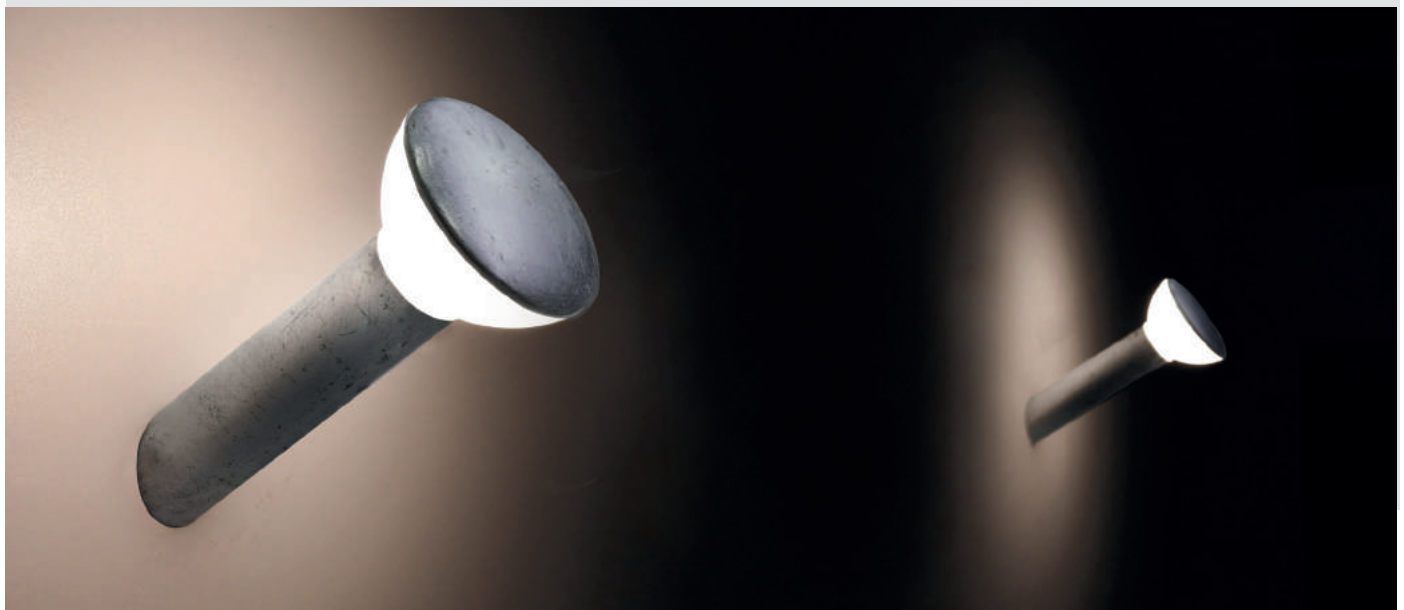

LED wechselbar – TORCIA KURZ & TORCIA LANG

- Wandleuchten zur Raum- oder Spiegelbeleuchtung.
- Ausführungen in Chrom oder Blattsilber-Dekor.
- Blendungsarmes, indirektes Licht durch LED-Kopfspiegellampe.
- Tolle Lichteffekte an der Wand.
- Make-up-Licht-Funktion (Lichtfarbe umschaltbar).
- Wechselbares LED-Leuchtmittel mit Sockel GU10.
- Anschlussklemme im Gehäuse.
- AC 220-240V.

Art.-Nr.	Farbe	W	lm	Stunden	Dimmbar	Lichtfarbe K	Inkl. austauschbarer Lichtquelle GU10	Gewicht (g)	Länge x Breite x Höhe (mm)	
TORCIA KURZ AQUA SPIEGEL- UND WANDLEUCHE inkl. LED GU10 (EEK: A+)										
LM85640	Chrom	5	400	25.000	-	2700+4000 (Ra80)	LM85488	220	Ø70 x 94	1
LM85641	Blattsilberdekor	5	400	25.000	-	2700+4000 (Ra80)	LM85489	220	Ø70 x 94	o.Abb.
TORCIA LANG AQUA SPIEGEL- UND WANDLEUCHE inkl. LED GU10 (EEK: A+)										
LM85642	Chrom	5	400	25.000	-	2700+4000 (Ra80)	LM85488	210	142 x 70 x 120	o.Abb.
LM85643	Blattsilberdekor	5	400	25.000	-	2700+4000 (Ra80)	LM85489	210	142 x 70 x 120	2