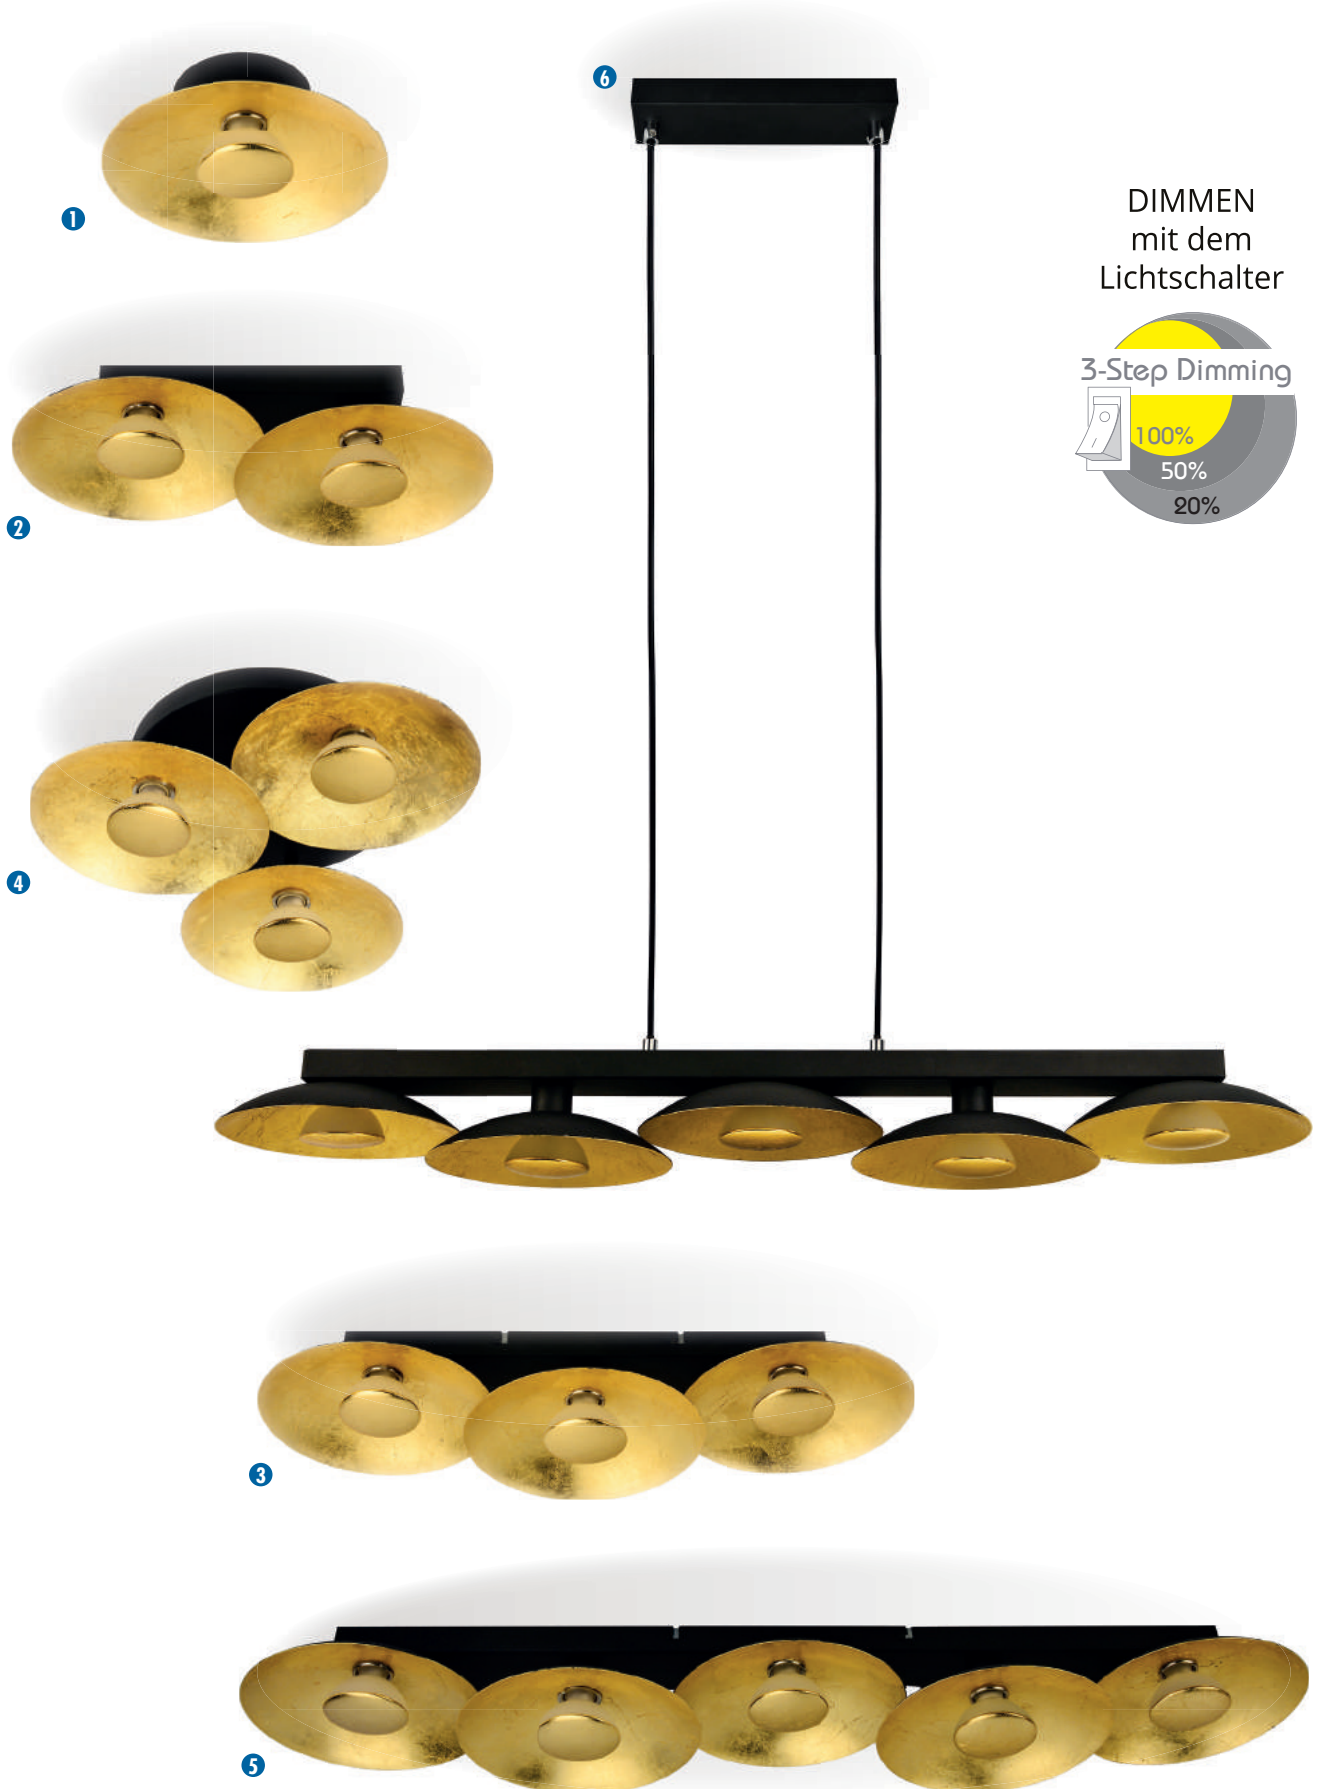

HOME-PROGRAMM

LED-DECKEN-, PENDEL-, WANDLEUCHTEN

LED wechselbar – GOLDINO

- Klassische Leuchten zur Montage an Wand und Decke.
- Jede Leuchte ein Unikat: hochwertige Ausführung mit handaufgelegtem Blattgold-Dekor.
- Blendungsarmes, warmweißes Licht durch LED-Kopfspiegellampen.
- 3-stufig dimmbar mit dem Lichtschalter.
- Inkl. wechselbare LED-Leuchtmittel mit Sockel GU10.
- Anschlussklemme im Gehäuse mit Kabeleinführung.
- AC 220-240V.

Art.-Nr.	Farbe	W	lm	Stunden	Dimmbar	Lichtfarbe K	Gewicht (g)	Länge x Breite x Höhe (mm)	
GOLDINO WAND-DECKENLEUCHTE 1-flammig inkl. LED GU10									
LM85610	Blattgold/Schwarz	1 x 5	350	25.000	100/50/20%	2700 (Ra80)	360	Ø200 x 72	1
GOLDINO WAND-DECKENLEUCHTE 2-flammig inkl. LED GU10									
LM85611	Blattgold/Schwarz	2 x 5	700	25.000	100/50/20%	2700 (Ra80)	760	375 x 200 x 100	2
GOLDINO WAND-DECKENLEUCHTE 3-flammig inkl. LED GU10									
LM85612	Blattgold/Schwarz	3 x 5	1050	25.000	100/50/20%	2700 (Ra80)	1160	550 x 200 x 100	3
GOLDINO WAND-DECKENLEUCHTE 3-flammig RUND inkl. LED GU10									
LM85613	Blattgold/Schwarz	3 x 5	1050	25.000	100/50/20%	2700 (Ra80)	1210	373 x 350 x 125	4
GOLDINO WAND-DECKENLEUCHTE 5-flammig inkl. LED GU10									
LM85614	Blattgold/Schwarz	5 x 5	1750	25.000	100/50/20%	2700 (Ra80)	1890	900 x 200 x 100	5
GOLDINO PENDELLEUCHTE 5-flammig inkl. LED GU10									
LM85615	Blattgold/Schwarz	5 x 5	1750	25.000	100/50/20%	2700 (Ra80)	2550	900 x 200 x 1200	6

LED-DECKEN-, PENDEL-, WANDLEUCHTEN

LED-DECKEN-, PENDEL-, WANDLEUCHTEN

LED wechselbar - NIKKI

- Klassische Leuchten zur Montage an Wand und Decke.
- Modernes Design mit mattglänzendem Nickel-Dekor.
- Blendungsarmes, warmweißes Licht durch LED-Kopfspiegellampen.
- 3-stufig dimmbar mit dem Lichtschalter.
- Inkl. wechselbare LED-Leuchtmittel mit Sockel GU10.
- Anschlussklemme im Gehäuse mit Kabeleinführung.
- AC 220-240V.