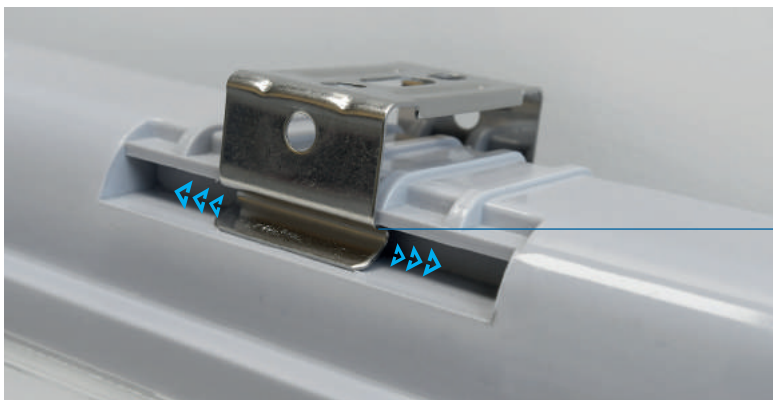

Anpassbarer Haltebügel