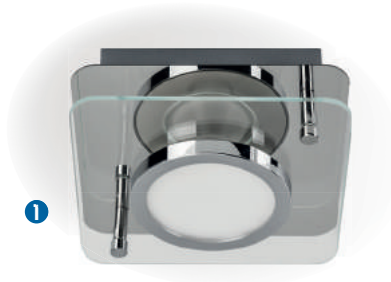

LED-DECKENLEUCHTEN

LED wechselbar - CHROMIA