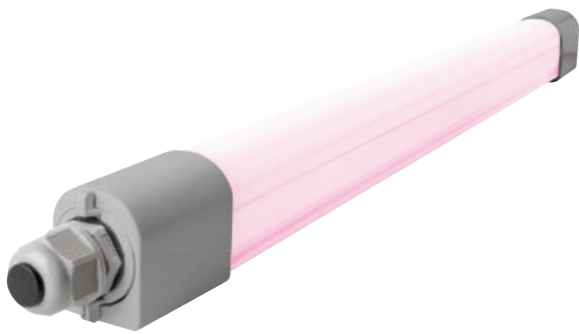

LED-FEUCHTRAUMLEUCHE T8

MEGATRON®

LED wechselbar G13 – LUTO

2A/220-250V
Sicherung

Allround-Leuchte mit wechselbaren LED-T8-Röhren

- 1,2 lange IP65-Feuchtraumleuchte für Standardanwendungen im Haus und Hof.
- Inklusive wechselbare T8-LED-Glasröhre LM85284 (Effizienzklasse A+) und 2A-Sicherung zur Absicherung von Stromspitzen.
- Gehäuse, Abdeckung und Klammern aus robustem Kunststoff.
- Variable Haltebügel aus Edelstahl.
- Nur zur Einzelinstallation vorbereitet (nicht zur Durchgangsverdrahtung geeignet).
- AC 220-240V.

Anpassbarer Haltebügel

LED-FEUCHTRAUM-PFLANZENLEUCHTE

MEGAMAN®

LED integriert - MEZO

1

Spezielles Lichtspektrum mit hohem Blau- und Rotanteil zur optimalen Unterstützung des Pflanzenwachstums.

- Spezielles Lichtspektrum mit hohem Blau- und Rotanteil zur optimalen Unterstützung der Photosynthese.
- Das violette Licht verstärkt die natürliche Farbe der Pflanzen, ist jedoch nicht zur Raumbelichtung geeignet.
- Für Gewächshäuser, Gärtnereien, Blumengeschäfte und Pflanzenanbau.
- Besonders schmal und leicht durch Ultra-Slim-Design.
- Schutzart IP66 gegen Wasser und Staub, sowie schlagfest und robust (IK08).
- Verschiebbare Edelstahlclips für die schnelle Montage, auch unter Nutzung vorhandener Montagepunkte.
- Werkzeuglose Installation mit Kabelklemmen und Durchgangsverdrahtung für einfache Verbindungen (L/N).
- AC 220-240V.