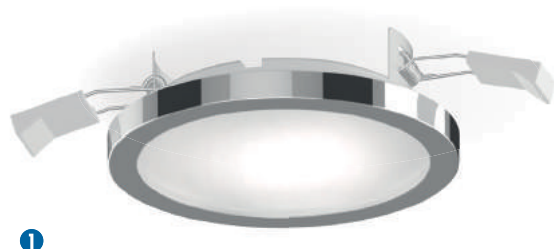

LED-BAD-AUFBAULEUCHTEN

LED wechselbar – DISK 2/DISK 4

- Decken- und Wandleuchten zur Raumbeleuchtung.
- Überlappende LED-Diffusoren, 2- oder 4-flammig.
- Blendungsarmes Licht durch LED-Mini-Panels und Diffusoren aus PMMA.
- Make-up-Licht-Funktion (Lichtfarbe umschaltbar).
- Ausführung in Chrom/Weiß.
- Wechselbares LED-Leuchtmittel mit Sockel GU10.
- Anschlussklemme im Gehäuse mit Kabeldurchführung.
- AC 220-240V.

LED wechselbar – PLANO

WARMWEISS
Make-up-Licht
umschaltbar
NEUTRALWEISS

- Flache Deckeneinbauleuchten mit 10mm Aufbauhöhe bei 30mm Einbautiefe.
- Ausführung in Chrom oder Blattsilber-Dekor.
- Blendungsarmes Licht durch LED-Mini-Panels und Diffusoren aus PMMA.
- Make-up-Licht-Funktion (Lichtfarbe umschaltbar).
- Snap-in-Montage für 90mm Bohrlochdurchmesser.
- Wechselbares LED-Leuchtmittel mit Sockel GX53.
- Zuleitung inklusive Anschlussbox.
- AC 220-240V.