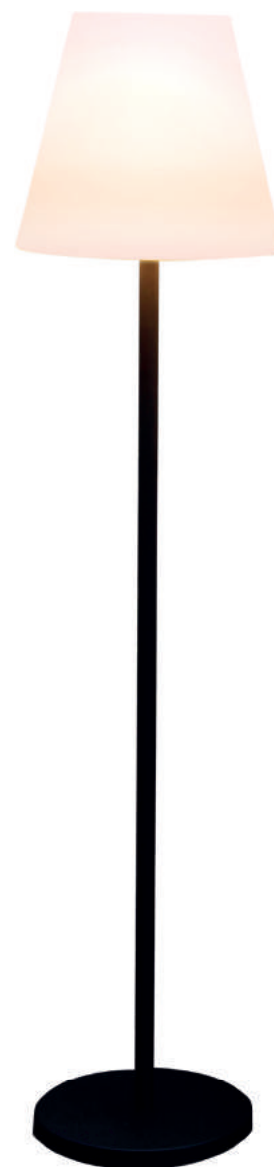

MT70800

MT70801

MT70802

| Art.-Nr. | Farbe | Watt (W) | System-Lumen (lm) | Lebensdauer (h) | Lichtfarbe | Abstrahlwinkel | Drehbar | Schwenkbar | L x B x H (mm) |
|----------|-----------|----------|-------------------|-----------------|--------------|----------------|---------|------------|-----------------|
| MT70800 | Anthrazit | 3,8 | 380 | 25.000 | 3000K (Ra80) | 38° | 360° | 90° | 100 x 66 x 239 |
| MT70801 | Anthrazit | 7,5 | 650 | 25.000 | 3000K (Ra80) | 38° | 360° | 90° | 110 x 75 x 289 |
| MT70802 | Anthrazit | 20 | 2200 | 25.000 | 3000K (Ra80) | 24° | 360° | 90° | 130 x 108 x 405 |

Inkl. Leuchtmittel M85194

Weiß+RGB

- Lichtsteuerung per Fernbedienung
- Kein Memory-Effekt
- Energieeffizienz A+

MT69090

MT69091

| Art.-Nr. | Farbe | Watt (W) | Lumen (lm) | Lebensdauer (h) | Dimmbar | Sockel | Abstrahlwinkel | Lichtfarbe | Ø x Höhe (mm) |
|----------|--------------|----------|------------|-----------------|----------------------|--------|----------------|--------------------|---------------|
| MT69090 | Weiß/schwarz | 9 | 810 | 25.000 | Ja mit Fernbedienung | E27 | 330° | 2700K Ra80 (W+RGB) | 320 x 1500 |
| MT69091 | Weiß/schwarz | 9 | 810 | 25.000 | Ja mit Fernbedienung | E27 | 330° | 2700K Ra80 (W+RGB) | 345 x 1500 |